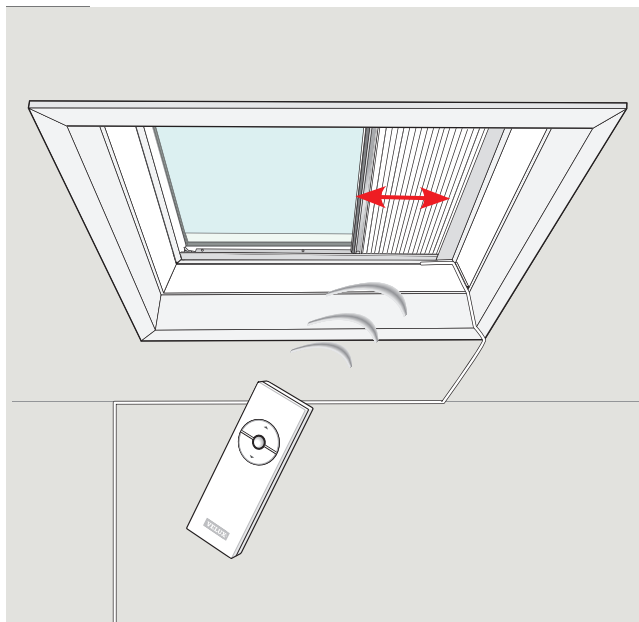

7

8

9

10

VELUX®

AR:	VELUX Argentina S.A. 0 114 711 5666	IE:	VELUX Company Ltd. 1800 409 750
AT:	VELUX Österreich GmbH 02245/32 3 50	IT:	VELUX Italia s.p.a. 045/6173666
AU:	VELUX Australia Pty. Ltd. 1300 859 856	JP:	VELUX-Japan Ltd. 0570-00-8145
BA:	VELUX Bosna i Hercegovina d.o.o. 033/626 493, 626 494	LT:	VELUX Lietuva, UAB (85) 270 91 01
BE:	VELUX Belgium (010) 42.09.09	LV:	VELUX Latvia SIA 67 27 77 33
BG:	VELUX Bulgaria EOOD 02/955 95 26	NL:	VELUX Nederland B.V. 030 - 6 629 629
BY:	VELUX Roof Windows FE (017) 217 7385	NO:	VELUX Norge AS 22 51 06 00
CA:	VELUX Canada Inc. 1 800 88-VELUX (888-3589)	NZ:	VELUX New Zealand Ltd. 0800 650 445
CH:	VELUX Schweiz AG 0848 945 549	PL:	VELUX Polska Sp. z o.o. (022) 33 77 000 / 33 77 070
CL:	VELUX Chile Limitada 2 953 6789	PT:	VELUX Portugal, Lda 21 880 00 60
CN:	VELUX (CHINA) CO. LTD. 0316-607 27 27	RO:	VELUX România S.R.L. 0-8008-83589
CZ:	VELUX Česká republika, s.r.o. 531 015 511	RS:	VELUX Srbija d.o.o. 011 3670 468
DE:	VELUX Deutschland GmbH 0180-333 33 99	RU:	ZAO VELUX (495) 737 75 20
DK:	VELUX Danmark A/S 45 16 45 16	SE:	VELUX Svenska AB 042/20 83 80
EE:	VELUX Eesti OÜ 621 7790	SI:	VELUX Slovenija d.o.o. 01 724 68 68
ES:	VELUX Spain, S.A. 91 509 71 00	SK:	VELUX Slovensko, s.r.o. (02) 33 000 555
FI:	VELUX Suomi Oy 0207 290 800	TR:	VELUX Çati Pencereleri Ticaret Limited Şirketi 0 216 302 54 10
FR:	VELUX France 0821 02 15 15 0,119€ TTC/min	UA:	VELUX Ukraina TOV (044) 2916070
GB:	VELUX Company Ltd. 0870 380 9593	US:	VELUX America Inc. 1-800-88-VELUX
HR:	VELUX Hrvatska d.o.o. 01/5555 444		
HU:	VELUX Magyarország Kft. (06/1) 436-0601		