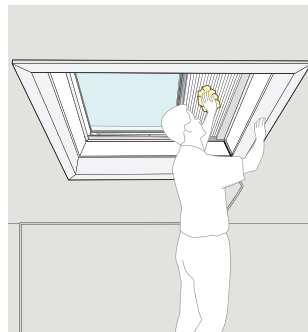

7

8

9

10

VELUX®

AR:	VELUX Argentina S.A. 0 114 711 5666	IE:	VELUX Company Ltd. 1800 409 750
AT:	VELUX Österreich GmbH 02245/32 3 50	IT:	VELUX Italia s.p.a. 045/6173666
AU:	VELUX Australia Pty. Ltd. 1300 859 856	JP:	VELUX-Japan Ltd. 0570-00-8145
BA:	VELUX Bosna i Hercegovina d.o.o. 033/626 493, 626 494	LT:	VELUX Lietuva, UAB (85) 270 91 01
BE:	VELUX Belgium (010) 42.09.09	LV:	VELUX Latvia SIA 67 27 77 33
BG:	VELUX Bulgaria EOOD 02/955 95 26	NL:	VELUX Nederland B.V. 030 - 6 629 629
BY:	VELUX Roof Windows FE (017) 217 7385	NO:	VELUX Norge AS 22 51 06 00
CA:	VELUX Canada Inc. 1 800 88-VELUX (888-3589)	NZ:	VELUX New Zealand Ltd. 0800 650 445
CH:	VELUX Schweiz AG 0848 945 549	PL:	VELUX Polska Sp. z o.o. (022) 33 77 000 / 33 77 070
CL:	VELUX Chile Limitada 2 953 6789	PT:	VELUX Portugal, Lda 21 880 00 60
CN:	VELUX (CHINA) CO. LTD. 0316-607 27 27	RO:	VELUX România S.R.L. 0-8008-83589
CZ:	VELUX Česká republika, s.r.o. 531 015 511	RS:	VELUX Srbija d.o.o. 011 3670 468
DE:	VELUX Deutschland GmbH 0180-333 33 99	RU:	ZAO VELUX (495) 737 75 20
DK:	VELUX Danmark A/S 45 16 45 16	SE:	VELUX Svenska AB 042/20 83 80
EE:	VELUX Eesti OÜ 621 7790	SI:	VELUX Slovenija d.o.o. 01 724 68 68
ES:	VELUX Spain, S.A. 91 509 71 00	SK:	VELUX Slovensko, s.r.o. (02) 33 000 555
FI:	VELUX Suomi Oy 0207 290 800	TR:	VELUX Çati Pencereleri Ticaret Limited Şirketi 0 216 302 54 10
FR:	VELUX France 0821 02 15 15 0,119€ TTC/min	UA:	VELUX Ukraina TOV (044) 2916070
GB:	VELUX Company Ltd. 0870 380 9593	US:	VELUX America Inc. 1-800-88-VELUX
HR:	VELUX Hrvatska d.o.o. 01/5555 444		
HU:	VELUX Magyarország Kft. (06/1) 436-0601		