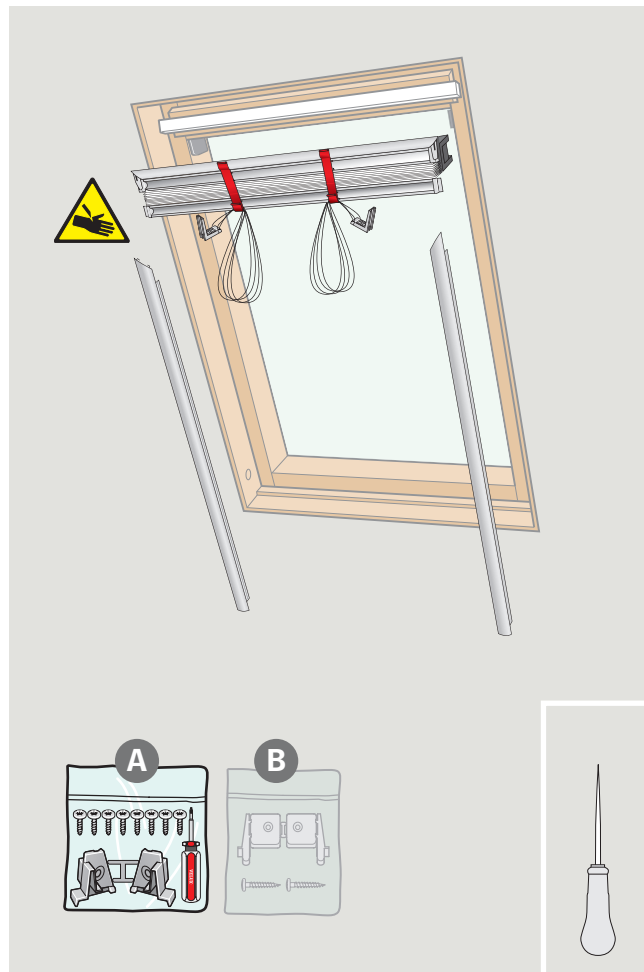

FHL

VAS 451911 - 0109

VELUX 3

VELUX 4

3

6

AR:	VELUX Argentina S.A. 0 114 711 5666	IE:	VELUX Company Ltd. 1800 409 750
AT:	VELUX Österreich GmbH 02245/32 3 50	IT:	VELUX Italia s.p.a. 045/6173666
AU:	VELUX Australia Pty. Ltd. (02) 9550 3288	JP:	VELUX-Japan Ltd. 0570-00-8145
BA:	VELUX Bosna i Hercegovina d.o.o. 033/626 493, 626 494	LT:	VELUX Lietuva, UAB (85) 270 91 01
BE:	VELUX Belgium (010) 42.09.09	LV:	VELUX Latvia SIA 67 27 77 33
BG:	VELUX Bulgaria EOOD 02/955 95 26	NL:	VELUX Nederland B.V. 030 - 6 629 629
BY:	VELUX Roof Windows FE (017) 217 7385	NO:	VELUX Norge AS 22 51 06 00
CA:	VELUX Canada Inc. 1 800 88-VELUX (888-3589)	NZ:	VELUX New Zealand Ltd. 09-6344 126
CH:	VELUX Schweiz AG 0848 945 549	PL:	VELUX Polska Sp. z o.o. (022) 33 77 000 / 33 77 070
CL:	VELUX Chile Limitada 2-231 18 24	PT:	VELUX Portugal, Lda 21 880 00 60
CN:	VELUX (CHINA) CO. LTD. 0316-607 27 27	RO:	VELUX România S.R.L. 0-8008-83589
CZ:	VELUX Česká republika, s.r.o. 531 015 511	RS:	VELUX Srbija d.o.o. 011 3670 468
DE:	VELUX Deutschland GmbH 0180-333 33 99	RU:	VELUX Rossia ZAO (495) 737 75 20
DK:	VELUX Danmark A/S 45 16 45 16	SE:	VELUX Svenska AB 042/20 83 80
EE:	VELUX Eesti OÜ 621 7790	SI:	VELUX Slovenija d.o.o. 01 724 68 68
ES:	VELUX Spain, S.A. 91 509 71 00	SK:	VELUX Slovensko, s.r.o. (02) 33 000 555
FI:	VELUX Suomi Oy 0207 290 800	TR:	VELUX Çati Pencereleri Ticaret Limited Şirketi 0 216 302 54 10
FR:	VELUX France 0821 02 15 15 0,119€ TTC/min	UA:	VELUX Ukraina TOV (044) 490 5703
GB:	VELUX Company Ltd. 0870 380 9593	US:	VELUX America Inc. 1-800-88-VELUX
HR:	VELUX Hrvatska d.o.o. 01/5555 444		
HU:	VELUX Magyarország Kft. (06/1) 436-0601		