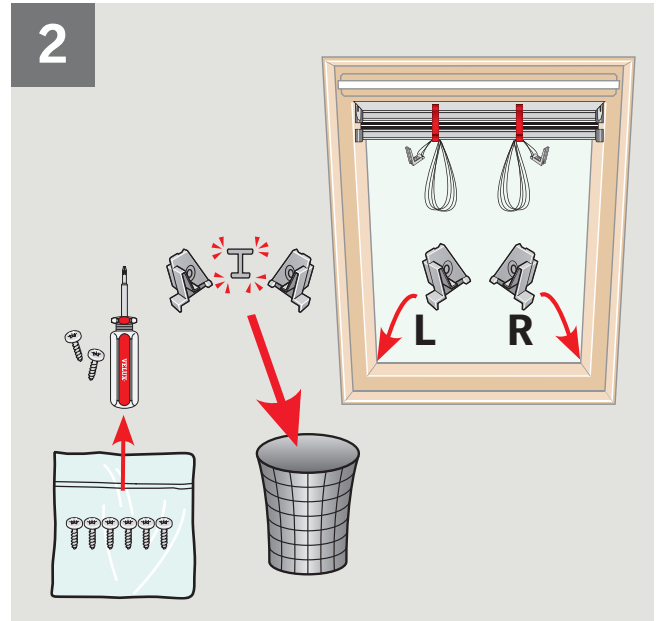

FHL

VAS 451911 - 0109

VELUX 3

VELUX 4

3

6

AR:	VELUX Argentina S.A. 0 114 711 5666	IE:	VELUX Company Ltd. 1800 409 750
AT:	VELUX Österreich GmbH 02245/32 3 50	IT:	VELUX Italia s.p.a. 045/6173666
AU:	VELUX Australia Pty. Ltd. (02) 9550 3288	JP:	VELUX-Japan Ltd. 0570-00-8145
BA:	VELUX Bosna i Hercegovina d.o.o. 033/626 493, 626 494	LT:	VELUX Lietuva, UAB (85) 270 91 01
BE:	VELUX Belgium (010) 42.09.09	LV:	VELUX Latvia SIA 67 27 77 33
BG:	VELUX Bulgaria EOOD 02/955 95 26	NL:	VELUX Nederland B.V. 030 - 6 629 629
BY:	VELUX Roof Windows FE (017) 217 7385	NO:	VELUX Norge AS 22 51 06 00
CA:	VELUX Canada Inc. 1 800 88-VELUX (888-3589)	NZ:	VELUX New Zealand Ltd. 09-6344 126
CH:	VELUX Schweiz AG 0848 945 549	PL:	VELUX Polska Sp. z o.o. (022) 33 77 000 / 33 77 070
CL:	VELUX Chile Limitada 2-231 18 24	PT:	VELUX Portugal, Lda 21 880 00 60
CN:	VELUX (CHINA) CO. LTD. 0316-607 27 27	RO:	VELUX România S.R.L. 0-8008-83589
CZ:	VELUX Česká republika, s.r.o. 531 015 511	RS:	VELUX Srbija d.o.o. 011 3670 468
DE:	VELUX Deutschland GmbH 0180-333 33 99	RU:	VELUX Rossia ZAO (495) 737 75 20
DK:	VELUX Danmark A/S 45 16 45 16	SE:	VELUX Svenska AB 042/20 83 80
EE:	VELUX Eesti OÜ 621 7790	SI:	VELUX Slovenija d.o.o. 01 724 68 68
ES:	VELUX Spain, S.A. 91 509 71 00	SK:	VELUX Slovensko, s.r.o. (02) 33 000 555
FI:	VELUX Suomi Oy 0207 290 800	TR:	VELUX Çati Pencereleri Ticaret Limited Şirketi 0 216 302 54 10
FR:	VELUX France 0821 02 15 15 0,119€ TTC/min	UA:	VELUX Ukraina TOV (044) 490 5703
GB:	VELUX Company Ltd. 0870 380 9593	US:	VELUX America Inc. 1-800-88-VELUX
HR:	VELUX Hrvatska d.o.o. 01/5555 444		
HU:	VELUX Magyarország Kft. (06/1) 436-0601		