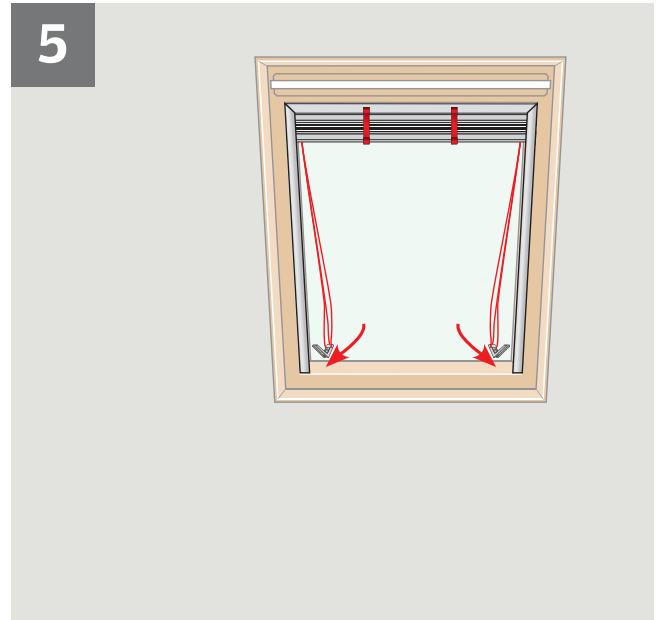

FHL

VAS 451911 - 0109

VELUX 3

VELUX 4

3

6

AR:	VELUX Argentina S.A. 0 114 711 5666	IE:	VELUX Company Ltd. 1800 409 750
AT:	VELUX Österreich GmbH 02245/32 3 50	IT:	VELUX Italia s.p.a. 045/6173666
AU:	VELUX Australia Pty. Ltd. (02) 9550 3288	JP:	VELUX-Japan Ltd. 0570-00-8145
BA:	VELUX Bosna i Hercegovina d.o.o. 033/626 493, 626 494	LT:	VELUX Lietuva, UAB (85) 270 91 01
BE:	VELUX Belgium (010) 42.09.09	LV:	VELUX Latvia SIA 67 27 77 33
BG:	VELUX Bulgaria EOOD 02/955 95 26	NL:	VELUX Nederland B.V. 030 - 6 629 629
BY:	VELUX Roof Windows FE (017) 217 7385	NO:	VELUX Norge AS 22 51 06 00
CA:	VELUX Canada Inc. 1 800 88-VELUX (888-3589)	NZ:	VELUX New Zealand Ltd. 09-6344 126
CH:	VELUX Schweiz AG 0848 945 549	PL:	VELUX Polska Sp. z o.o. (022) 33 77 000 / 33 77 070
CL:	VELUX Chile Limitada 2-231 18 24	PT:	VELUX Portugal, Lda 21 880 00 60
CN:	VELUX (CHINA) CO. LTD. 0316-607 27 27	RO:	VELUX România S.R.L. 0-8008-83589
CZ:	VELUX Česká republika, s.r.o. 531 015 511	RS:	VELUX Srbija d.o.o. 011 3670 468
DE:	VELUX Deutschland GmbH 0180-333 33 99	RU:	VELUX Rossia ZAO (495) 737 75 20
DK:	VELUX Danmark A/S 45 16 45 16	SE:	VELUX Svenska AB 042/20 83 80
EE:	VELUX Eesti OÜ 621 7790	SI:	VELUX Slovenija d.o.o. 01 724 68 68
ES:	VELUX Spain, S.A. 91 509 71 00	SK:	VELUX Slovensko, s.r.o. (02) 33 000 555
FI:	VELUX Suomi Oy 0207 290 800	TR:	VELUX Çati Pencereleri Ticaret Limited Şirketi 0 216 302 54 10
FR:	VELUX France 0821 02 15 15 0,119€ TTC/min	UA:	VELUX Ukraina TOV (044) 490 5703
GB:	VELUX Company Ltd. 0870 380 9593	US:	VELUX America Inc. 1-800-88-VELUX
HR:	VELUX Hrvatska d.o.o. 01/5555 444		
HU:	VELUX Magyarország Kft. (06/1) 436-0601		