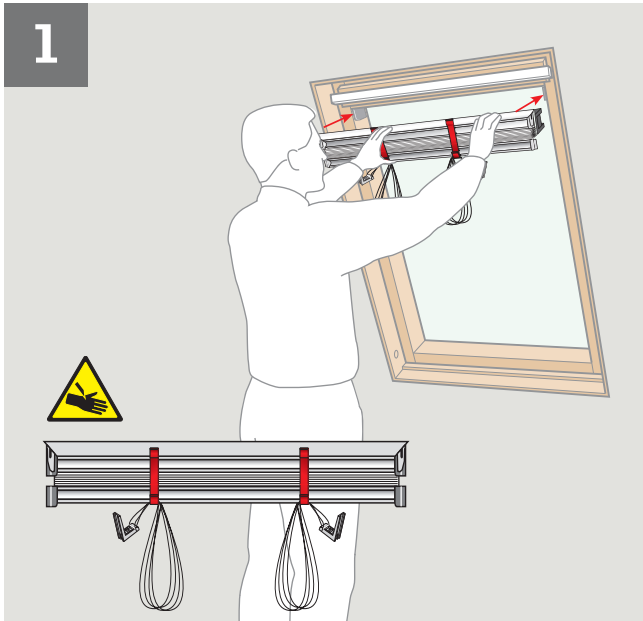

FHL

VAS 451911 - 0109

VELUX 3

VELUX 4

3

6

AR:	VELUX Argentina S.A. 0 114 711 5666	IE:	VELUX Company Ltd. 1800 409 750
AT:	VELUX Österreich GmbH 02245/32 3 50	IT:	VELUX Italia s.p.a. 045/6173666
AU:	VELUX Australia Pty. Ltd. (02) 9550 3288	JP:	VELUX-Japan Ltd. 0570-00-8145
BA:	VELUX Bosna i Hercegovina d.o.o. 033/626 493, 626 494	LT:	VELUX Lietuva, UAB (85) 270 91 01
BE:	VELUX Belgium (010) 42.09.09	LV:	VELUX Latvia SIA 67 27 77 33
BG:	VELUX Bulgaria EOOD 02/955 95 26	NL:	VELUX Nederland B.V. 030 - 6 629 629
BY:	VELUX Roof Windows FE (017) 217 7385	NO:	VELUX Norge AS 22 51 06 00
CA:	VELUX Canada Inc. 1 800 88-VELUX (888-3589)	NZ:	VELUX New Zealand Ltd. 09-6344 126
CH:	VELUX Schweiz AG 0848 945 549	PL:	VELUX Polska Sp. z o.o. (022) 33 77 000 / 33 77 070
CL:	VELUX Chile Limitada 2-231 18 24	PT:	VELUX Portugal, Lda 21 880 00 60
CN:	VELUX (CHINA) CO. LTD. 0316-607 27 27	RO:	VELUX România S.R.L. 0-8008-83589
CZ:	VELUX Česká republika, s.r.o. 531 015 511	RS:	VELUX Srbija d.o.o. 011 3670 468
DE:	VELUX Deutschland GmbH 0180-333 33 99	RU:	VELUX Rossia ZAO (495) 737 75 20
DK:	VELUX Danmark A/S 45 16 45 16	SE:	VELUX Svenska AB 042/20 83 80
EE:	VELUX Eesti OÜ 621 7790	SI:	VELUX Slovenija d.o.o. 01 724 68 68
ES:	VELUX Spain, S.A. 91 509 71 00	SK:	VELUX Slovensko, s.r.o. (02) 33 000 555
FI:	VELUX Suomi Oy 0207 290 800	TR:	VELUX Çati Pencereleri Ticaret Limited Şirketi 0 216 302 54 10
FR:	VELUX France 0821 02 15 15 0,119€ TTC/min	UA:	VELUX Ukraina TOV (044) 490 5703
GB:	VELUX Company Ltd. 0870 380 9593	US:	VELUX America Inc. 1-800-88-VELUX
HR:	VELUX Hrvatska d.o.o. 01/5555 444		
HU:	VELUX Magyarország Kft. (06/1) 436-0601		