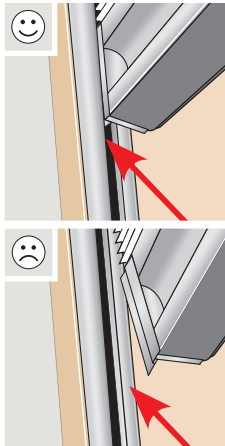

FHL

VAS 451911 - 0109

VELUX 3

VELUX 4

3

6

AR:	VELUX Argentina S.A. 0 114 711 5666	IE:	VELUX Company Ltd. 1800 409 750
AT:	VELUX Österreich GmbH 02245/32 3 50	IT:	VELUX Italia s.p.a. 045/6173666
AU:	VELUX Australia Pty. Ltd. (02) 9550 3288	JP:	VELUX-Japan Ltd. 0570-00-8145
BA:	VELUX Bosna i Hercegovina d.o.o. 033/626 493, 626 494	LT:	VELUX Lietuva, UAB (85) 270 91 01
BE:	VELUX Belgium (010) 42.09.09	LV:	VELUX Latvia SIA 67 27 77 33
BG:	VELUX Bulgaria EOOD 02/955 95 26	NL:	VELUX Nederland B.V. 030 - 6 629 629
BY:	VELUX Roof Windows FE (017) 217 7385	NO:	VELUX Norge AS 22 51 06 00
CA:	VELUX Canada Inc. 1 800 88-VELUX (888-3589)	NZ:	VELUX New Zealand Ltd. 09-6344 126
CH:	VELUX Schweiz AG 0848 945 549	PL:	VELUX Polska Sp. z o.o. (022) 33 77 000 / 33 77 070
CL:	VELUX Chile Limitada 2-231 18 24	PT:	VELUX Portugal, Lda 21 880 00 60
CN:	VELUX (CHINA) CO. LTD. 0316-607 27 27	RO:	VELUX România S.R.L. 0-8008-83589
CZ:	VELUX Česká republika, s.r.o. 531 015 511	RS:	VELUX Srbija d.o.o. 011 3670 468
DE:	VELUX Deutschland GmbH 0180-333 33 99	RU:	VELUX Rossia ZAO (495) 737 75 20
DK:	VELUX Danmark A/S 45 16 45 16	SE:	VELUX Svenska AB 042/20 83 80
EE:	VELUX Eesti OÜ 621 7790	SI:	VELUX Slovenija d.o.o. 01 724 68 68
ES:	VELUX Spain, S.A. 91 509 71 00	SK:	VELUX Slovensko, s.r.o. (02) 33 000 555
FI:	VELUX Suomi Oy 0207 290 800	TR:	VELUX Çati Pencereleri Ticaret Limited Şirketi 0 216 302 54 10
FR:	VELUX France 0821 02 15 15 0,119€ TTC/min	UA:	VELUX Ukraina TOV (044) 490 5703
GB:	VELUX Company Ltd. 0870 380 9593	US:	VELUX America Inc. 1-800-88-VELUX
HR:	VELUX Hrvatska d.o.o. 01/5555 444		
HU:	VELUX Magyarország Kft. (06/1) 436-0601		