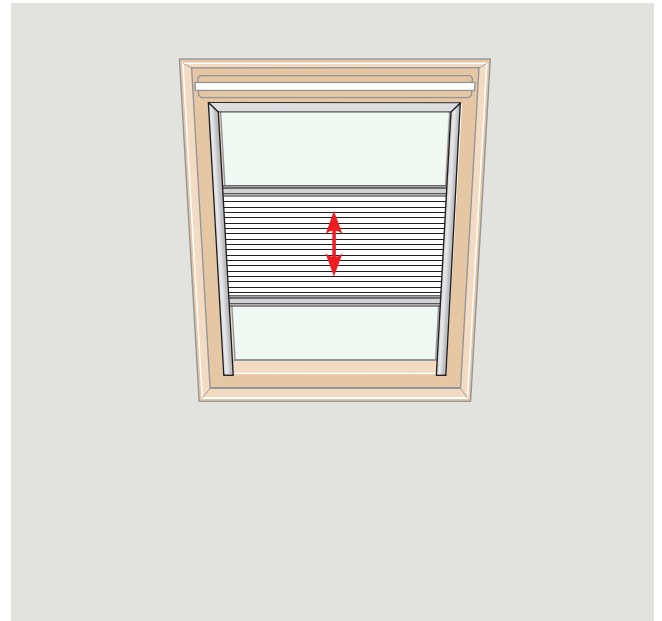

FHL

VAS 451911 - 0109

VELUX 3

VELUX 4

3

6

AR:	VELUX Argentina S.A. 0 114 711 5666	IE:	VELUX Company Ltd. 1800 409 750
AT:	VELUX Österreich GmbH 02245/32 3 50	IT:	VELUX Italia s.p.a. 045/6173666
AU:	VELUX Australia Pty. Ltd. (02) 9550 3288	JP:	VELUX-Japan Ltd. 0570-00-8145
BA:	VELUX Bosna i Hercegovina d.o.o. 033/626 493, 626 494	LT:	VELUX Lietuva, UAB (85) 270 91 01
BE:	VELUX Belgium (010) 42.09.09	LV:	VELUX Latvia SIA 67 27 77 33
BG:	VELUX Bulgaria EOOD 02/955 95 26	NL:	VELUX Nederland B.V. 030 - 6 629 629
BY:	VELUX Roof Windows FE (017) 217 7385	NO:	VELUX Norge AS 22 51 06 00
CA:	VELUX Canada Inc. 1 800 88-VELUX (888-3589)	NZ:	VELUX New Zealand Ltd. 09-6344 126
CH:	VELUX Schweiz AG 0848 945 549	PL:	VELUX Polska Sp. z o.o. (022) 33 77 000 / 33 77 070
CL:	VELUX Chile Limitada 2-231 18 24	PT:	VELUX Portugal, Lda 21 880 00 60
CN:	VELUX (CHINA) CO. LTD. 0316-607 27 27	RO:	VELUX România S.R.L. 0-8008-83589
CZ:	VELUX Česká republika, s.r.o. 531 015 511	RS:	VELUX Srbija d.o.o. 011 3670 468
DE:	VELUX Deutschland GmbH 0180-333 33 99	RU:	VELUX Rossia ZAO (495) 737 75 20
DK:	VELUX Danmark A/S 45 16 45 16	SE:	VELUX Svenska AB 042/20 83 80
EE:	VELUX Eesti OÜ 621 7790	SI:	VELUX Slovenija d.o.o. 01 724 68 68
ES:	VELUX Spain, S.A. 91 509 71 00	SK:	VELUX Slovensko, s.r.o. (02) 33 000 555
FI:	VELUX Suomi Oy 0207 290 800	TR:	VELUX Çati Pencereleri Ticaret Limited Şirketi 0 216 302 54 10
FR:	VELUX France 0821 02 15 15 0,119€ TTC/min	UA:	VELUX Ukraina TOV (044) 490 5703
GB:	VELUX Company Ltd. 0870 380 9593	US:	VELUX America Inc. 1-800-88-VELUX
HR:	VELUX Hrvatska d.o.o. 01/5555 444		
HU:	VELUX Magyarország Kft. (06/1) 436-0601		