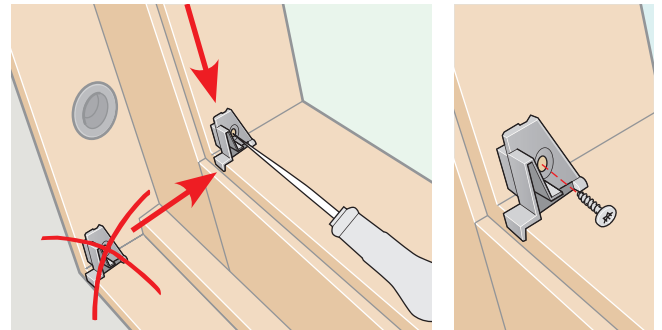

FHL

VAS 451911 - 0109

VELUX 3

VELUX 4

3

6

AR:	VELUX Argentina S.A. 0 114 711 5666	IE:	VELUX Company Ltd. 1800 409 750
AT:	VELUX Österreich GmbH 02245/32 3 50	IT:	VELUX Italia s.p.a. 045/6173666
AU:	VELUX Australia Pty. Ltd. (02) 9550 3288	JP:	VELUX-Japan Ltd. 0570-00-8145
BA:	VELUX Bosna i Hercegovina d.o.o. 033/626 493, 626 494	LT:	VELUX Lietuva, UAB (85) 270 91 01
BE:	VELUX Belgium (010) 42.09.09	LV:	VELUX Latvia SIA 67 27 77 33
BG:	VELUX Bulgaria EOOD 02/955 95 26	NL:	VELUX Nederland B.V. 030 - 6 629 629
BY:	VELUX Roof Windows FE (017) 217 7385	NO:	VELUX Norge AS 22 51 06 00
CA:	VELUX Canada Inc. 1 800 88-VELUX (888-3589)	NZ:	VELUX New Zealand Ltd. 09-6344 126
CH:	VELUX Schweiz AG 0848 945 549	PL:	VELUX Polska Sp. z o.o. (022) 33 77 000 / 33 77 070
CL:	VELUX Chile Limitada 2-231 18 24	PT:	VELUX Portugal, Lda 21 880 00 60
CN:	VELUX (CHINA) CO. LTD. 0316-607 27 27	RO:	VELUX România S.R.L. 0-8008-83589
CZ:	VELUX Česká republika, s.r.o. 531 015 511	RS:	VELUX Srbija d.o.o. 011 3670 468
DE:	VELUX Deutschland GmbH 0180-333 33 99	RU:	VELUX Rossia ZAO (495) 737 75 20
DK:	VELUX Danmark A/S 45 16 45 16	SE:	VELUX Svenska AB 042/20 83 80
EE:	VELUX Eesti OÜ 621 7790	SI:	VELUX Slovenija d.o.o. 01 724 68 68
ES:	VELUX Spain, S.A. 91 509 71 00	SK:	VELUX Slovensko, s.r.o. (02) 33 000 555
FI:	VELUX Suomi Oy 0207 290 800	TR:	VELUX Çati Pencereleri Ticaret Limited Şirketi 0 216 302 54 10
FR:	VELUX France 0821 02 15 15 0,119€ TTC/min	UA:	VELUX Ukraina TOV (044) 490 5703
GB:	VELUX Company Ltd. 0870 380 9593	US:	VELUX America Inc. 1-800-88-VELUX
HR:	VELUX Hrvatska d.o.o. 01/5555 444		
HU:	VELUX Magyarország Kft. (06/1) 436-0601		