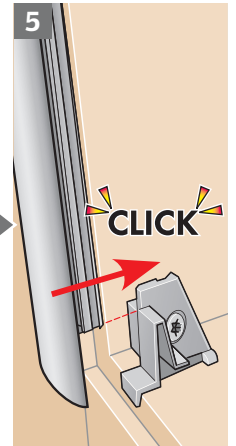

FHL

VAS 451911 - 0109

VELUX 3

VELUX 4

3

6

AR:	VELUX Argentina S.A. 0 114 711 5666	IE:	VELUX Company Ltd. 1800 409 750
AT:	VELUX Österreich GmbH 02245/32 3 50	IT:	VELUX Italia s.p.a. 045/6173666
AU:	VELUX Australia Pty. Ltd. (02) 9550 3288	JP:	VELUX-Japan Ltd. 0570-00-8145
BA:	VELUX Bosna i Hercegovina d.o.o. 033/626 493, 626 494	LT:	VELUX Lietuva, UAB (85) 270 91 01
BE:	VELUX Belgium (010) 42.09.09	LV:	VELUX Latvia SIA 67 27 77 33
BG:	VELUX Bulgaria EOOD 02/955 95 26	NL:	VELUX Nederland B.V. 030 - 6 629 629
BY:	VELUX Roof Windows FE (017) 217 7385	NO:	VELUX Norge AS 22 51 06 00
CA:	VELUX Canada Inc. 1 800 88-VELUX (888-3589)	NZ:	VELUX New Zealand Ltd. 09-6344 126
CH:	VELUX Schweiz AG 0848 945 549	PL:	VELUX Polska Sp. z o.o. (022) 33 77 000 / 33 77 070
CL:	VELUX Chile Limitada 2-231 18 24	PT:	VELUX Portugal, Lda 21 880 00 60
CN:	VELUX (CHINA) CO. LTD. 0316-607 27 27	RO:	VELUX România S.R.L. 0-8008-83589
CZ:	VELUX Česká republika, s.r.o. 531 015 511	RS:	VELUX Srbija d.o.o. 011 3670 468
DE:	VELUX Deutschland GmbH 0180-333 33 99	RU:	VELUX Rossia ZAO (495) 737 75 20
DK:	VELUX Danmark A/S 45 16 45 16	SE:	VELUX Svenska AB 042/20 83 80
EE:	VELUX Eesti OÜ 621 7790	SI:	VELUX Slovenija d.o.o. 01 724 68 68
ES:	VELUX Spain, S.A. 91 509 71 00	SK:	VELUX Slovensko, s.r.o. (02) 33 000 555
FI:	VELUX Suomi Oy 0207 290 800	TR:	VELUX Çati Pencereleri Ticaret Limited Şirketi 0 216 302 54 10
FR:	VELUX France 0821 02 15 15 0,119€ TTC/min	UA:	VELUX Ukraina TOV (044) 490 5703
GB:	VELUX Company Ltd. 0870 380 9593	US:	VELUX America Inc. 1-800-88-VELUX
HR:	VELUX Hrvatska d.o.o. 01/5555 444		
HU:	VELUX Magyarország Kft. (06/1) 436-0601		