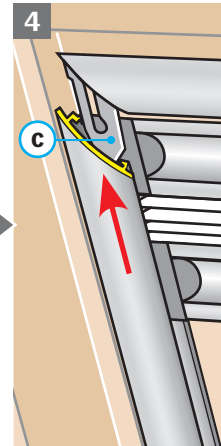

FHL

VAS 451911 - 0109

VELUX 3

VELUX 4

3

6

AR:	VELUX Argentina S.A. 0 114 711 5666	IE:	VELUX Company Ltd. 1800 409 750
AT:	VELUX Österreich GmbH 02245/32 3 50	IT:	VELUX Italia s.p.a. 045/6173666
AU:	VELUX Australia Pty. Ltd. (02) 9550 3288	JP:	VELUX-Japan Ltd. 0570-00-8145
BA:	VELUX Bosna i Hercegovina d.o.o. 033/626 493, 626 494	LT:	VELUX Lietuva, UAB (85) 270 91 01
BE:	VELUX Belgium (010) 42.09.09	LV:	VELUX Latvia SIA 67 27 77 33
BG:	VELUX Bulgaria EOOD 02/955 95 26	NL:	VELUX Nederland B.V. 030 - 6 629 629
BY:	VELUX Roof Windows FE (017) 217 7385	NO:	VELUX Norge AS 22 51 06 00
CA:	VELUX Canada Inc. 1 800 88-VELUX (888-3589)	NZ:	VELUX New Zealand Ltd. 09-6344 126
CH:	VELUX Schweiz AG 0848 945 549	PL:	VELUX Polska Sp. z o.o. (022) 33 77 000 / 33 77 070
CL:	VELUX Chile Limitada 2-231 18 24	PT:	VELUX Portugal, Lda 21 880 00 60
CN:	VELUX (CHINA) CO. LTD. 0316-607 27 27	RO:	VELUX România S.R.L. 0-8008-83589
CZ:	VELUX Česká republika, s.r.o. 531 015 511	RS:	VELUX Srbija d.o.o. 011 3670 468
DE:	VELUX Deutschland GmbH 0180-333 33 99	RU:	VELUX Rossia ZAO (495) 737 75 20
DK:	VELUX Danmark A/S 45 16 45 16	SE:	VELUX Svenska AB 042/20 83 80
EE:	VELUX Eesti OÜ 621 7790	SI:	VELUX Slovenija d.o.o. 01 724 68 68
ES:	VELUX Spain, S.A. 91 509 71 00	SK:	VELUX Slovensko, s.r.o. (02) 33 000 555
FI:	VELUX Suomi Oy 0207 290 800	TR:	VELUX Çati Pencereleri Ticaret Limited Şirketi 0 216 302 54 10
FR:	VELUX France 0821 02 15 15 0,119€ TTC/min	UA:	VELUX Ukraina TOV (044) 490 5703
GB:	VELUX Company Ltd. 0870 380 9593	US:	VELUX America Inc. 1-800-88-VELUX
HR:	VELUX Hrvatska d.o.o. 01/5555 444		
HU:	VELUX Magyarország Kft. (06/1) 436-0601		