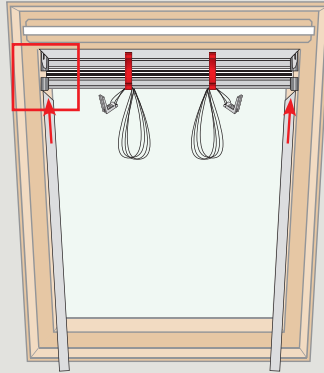

FHL

VAS 451911 - 0109

VELUX 3

VELUX 4

3

6

AR:	VELUX Argentina S.A. 0 114 711 5666	IE:	VELUX Company Ltd. 1800 409 750
AT:	VELUX Österreich GmbH 02245/32 3 50	IT:	VELUX Italia s.p.a. 045/6173666
AU:	VELUX Australia Pty. Ltd. (02) 9550 3288	JP:	VELUX-Japan Ltd. 0570-00-8145
BA:	VELUX Bosna i Hercegovina d.o.o. 033/626 493, 626 494	LT:	VELUX Lietuva, UAB (85) 270 91 01
BE:	VELUX Belgium (010) 42.09.09	LV:	VELUX Latvia SIA 67 27 77 33
BG:	VELUX Bulgaria EOOD 02/955 95 26	NL:	VELUX Nederland B.V. 030 - 6 629 629
BY:	VELUX Roof Windows FE (017) 217 7385	NO:	VELUX Norge AS 22 51 06 00
CA:	VELUX Canada Inc. 1 800 88-VELUX (888-3589)	NZ:	VELUX New Zealand Ltd. 09-6344 126
CH:	VELUX Schweiz AG 0848 945 549	PL:	VELUX Polska Sp. z o.o. (022) 33 77 000 / 33 77 070
CL:	VELUX Chile Limitada 2-231 18 24	PT:	VELUX Portugal, Lda 21 880 00 60
CN:	VELUX (CHINA) CO. LTD. 0316-607 27 27	RO:	VELUX România S.R.L. 0-8008-83589
CZ:	VELUX Česká republika, s.r.o. 531 015 511	RS:	VELUX Srbija d.o.o. 011 3670 468
DE:	VELUX Deutschland GmbH 0180-333 33 99	RU:	VELUX Rossia ZAO (495) 737 75 20
DK:	VELUX Danmark A/S 45 16 45 16	SE:	VELUX Svenska AB 042/20 83 80
EE:	VELUX Eesti OÜ 621 7790	SI:	VELUX Slovenija d.o.o. 01 724 68 68
ES:	VELUX Spain, S.A. 91 509 71 00	SK:	VELUX Slovensko, s.r.o. (02) 33 000 555
FI:	VELUX Suomi Oy 0207 290 800	TR:	VELUX Çati Pencereleri Ticaret Limited Şirketi 0 216 302 54 10
FR:	VELUX France 0821 02 15 15 0,119€ TTC/min	UA:	VELUX Ukraina TOV (044) 490 5703
GB:	VELUX Company Ltd. 0870 380 9593	US:	VELUX America Inc. 1-800-88-VELUX
HR:	VELUX Hrvatska d.o.o. 01/5555 444		
HU:	VELUX Magyarország Kft. (06/1) 436-0601		