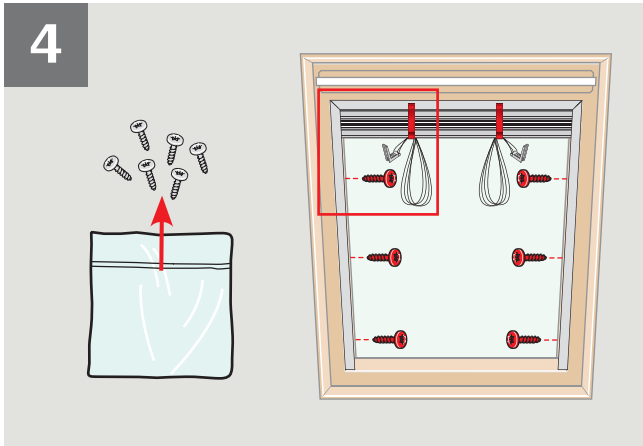

FHL

VAS 451911 - 0109

VELUX 3

VELUX 4

3

6

AR:	VELUX Argentina S.A. 0 114 711 5666	IE:	VELUX Company Ltd. 1800 409 750
AT:	VELUX Österreich GmbH 02245/32 3 50	IT:	VELUX Italia s.p.a. 045/6173666
AU:	VELUX Australia Pty. Ltd. (02) 9550 3288	JP:	VELUX-Japan Ltd. 0570-00-8145
BA:	VELUX Bosna i Hercegovina d.o.o. 033/626 493, 626 494	LT:	VELUX Lietuva, UAB (85) 270 91 01
BE:	VELUX Belgium (010) 42.09.09	LV:	VELUX Latvia SIA 67 27 77 33
BG:	VELUX Bulgaria EOOD 02/955 95 26	NL:	VELUX Nederland B.V. 030 - 6 629 629
BY:	VELUX Roof Windows FE (017) 217 7385	NO:	VELUX Norge AS 22 51 06 00
CA:	VELUX Canada Inc. 1 800 88-VELUX (888-3589)	NZ:	VELUX New Zealand Ltd. 09-6344 126
CH:	VELUX Schweiz AG 0848 945 549	PL:	VELUX Polska Sp. z o.o. (022) 33 77 000 / 33 77 070
CL:	VELUX Chile Limitada 2-231 18 24	PT:	VELUX Portugal, Lda 21 880 00 60
CN:	VELUX (CHINA) CO. LTD. 0316-607 27 27	RO:	VELUX România S.R.L. 0-8008-83589
CZ:	VELUX Česká republika, s.r.o. 531 015 511	RS:	VELUX Srbija d.o.o. 011 3670 468
DE:	VELUX Deutschland GmbH 0180-333 33 99	RU:	VELUX Rossia ZAO (495) 737 75 20
DK:	VELUX Danmark A/S 45 16 45 16	SE:	VELUX Svenska AB 042/20 83 80
EE:	VELUX Eesti OÜ 621 7790	SI:	VELUX Slovenija d.o.o. 01 724 68 68
ES:	VELUX Spain, S.A. 91 509 71 00	SK:	VELUX Slovensko, s.r.o. (02) 33 000 555
FI:	VELUX Suomi Oy 0207 290 800	TR:	VELUX Çati Pencereleri Ticaret Limited Şirketi 0 216 302 54 10
FR:	VELUX France 0821 02 15 15 0,119€ TTC/min	UA:	VELUX Ukraina TOV (044) 490 5703
GB:	VELUX Company Ltd. 0870 380 9593	US:	VELUX America Inc. 1-800-88-VELUX
HR:	VELUX Hrvatska d.o.o. 01/5555 444		
HU:	VELUX Magyarország Kft. (06/1) 436-0601		