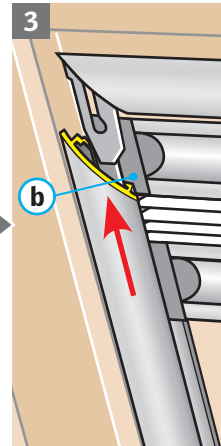

FHL

VAS 451911 - 0109

VELUX 3

VELUX 4

3

6

AR:	VELUX Argentina S.A. 0 114 711 5666	IE:	VELUX Company Ltd. 1800 409 750
AT:	VELUX Österreich GmbH 02245/32 3 50	IT:	VELUX Italia s.p.a. 045/6173666
AU:	VELUX Australia Pty. Ltd. (02) 9550 3288	JP:	VELUX-Japan Ltd. 0570-00-8145
BA:	VELUX Bosna i Hercegovina d.o.o. 033/626 493, 626 494	LT:	VELUX Lietuva, UAB (85) 270 91 01
BE:	VELUX Belgium (010) 42.09.09	LV:	VELUX Latvia SIA 67 27 77 33
BG:	VELUX Bulgaria EOOD 02/955 95 26	NL:	VELUX Nederland B.V. 030 - 6 629 629
BY:	VELUX Roof Windows FE (017) 217 7385	NO:	VELUX Norge AS 22 51 06 00
CA:	VELUX Canada Inc. 1 800 88-VELUX (888-3589)	NZ:	VELUX New Zealand Ltd. 09-6344 126
CH:	VELUX Schweiz AG 0848 945 549	PL:	VELUX Polska Sp. z o.o. (022) 33 77 000 / 33 77 070
CL:	VELUX Chile Limitada 2-231 18 24	PT:	VELUX Portugal, Lda 21 880 00 60
CN:	VELUX (CHINA) CO. LTD. 0316-607 27 27	RO:	VELUX România S.R.L. 0-8008-83589
CZ:	VELUX Česká republika, s.r.o. 531 015 511	RS:	VELUX Srbija d.o.o. 011 3670 468
DE:	VELUX Deutschland GmbH 0180-333 33 99	RU:	VELUX Rossia ZAO (495) 737 75 20
DK:	VELUX Danmark A/S 45 16 45 16	SE:	VELUX Svenska AB 042/20 83 80
EE:	VELUX Eesti OÜ 621 7790	SI:	VELUX Slovenija d.o.o. 01 724 68 68
ES:	VELUX Spain, S.A. 91 509 71 00	SK:	VELUX Slovensko, s.r.o. (02) 33 000 555
FI:	VELUX Suomi Oy 0207 290 800	TR:	VELUX Çati Pencereleri Ticaret Limited Şirketi 0 216 302 54 10
FR:	VELUX France 0821 02 15 15 0,119€ TTC/min	UA:	VELUX Ukraina TOV (044) 490 5703
GB:	VELUX Company Ltd. 0870 380 9593	US:	VELUX America Inc. 1-800-88-VELUX
HR:	VELUX Hrvatska d.o.o. 01/5555 444		
HU:	VELUX Magyarország Kft. (06/1) 436-0601		