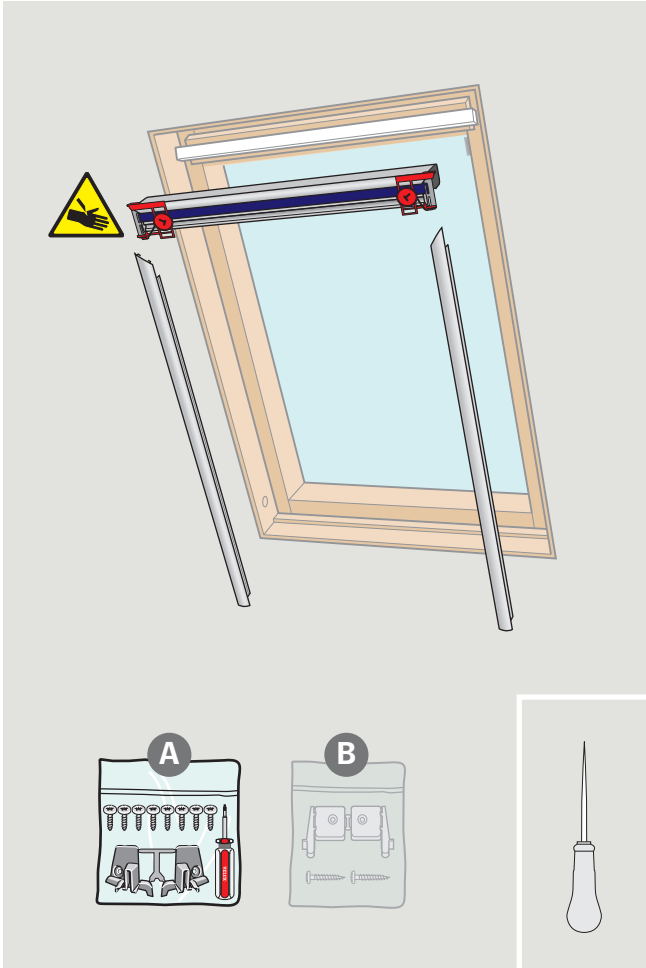

DKL

VAS 451821 - 0608